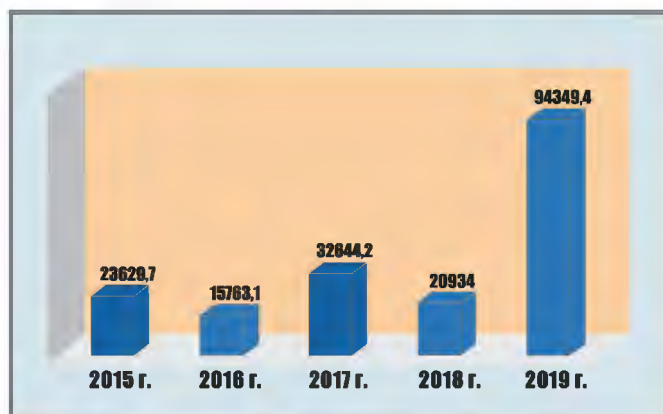

БОЛЕЕ 5,5 ТЫС.
СУБЪЕКТОВ ХОЗЯЙСТВЕННОЙ
ДЕЯТЕЛЬНОСТИ

**ПРОМЫШЛЕННОЕ
ПРОИЗВОДСТВО** | 85% В ОТРАСЛЕВОЙ СТРУКТУРЕ

240 ПРЕДПРИЯТИЙ
ЧИСЛЕННОСТЬ РАБОТНИКОВ
БОЛЕЕ 22,5 ТЫС. ЧЕЛОВЕК

ОБЪЕМ ПРОМЫШЛЕННОГО
ПРОИЗВОДСТВА УВЕЛИЧЕН
В 4 РАЗА

**ЗА
5 ЛЕТ**

2019 ГОД
ЛИДЕР ПО ОБЪЕМАМ
ПРОМЫШЛЕННОГО
ПРОИЗВОДСТВА

**Динамика объемов
промышленного производства
по крупным и средним
предприятиям
Северского района, млн. руб.**

СОДЕРЖАНИЕ

ДОБЫЧА ПОЛЕЗНЫХ ИСКОПАЕМЫХ: