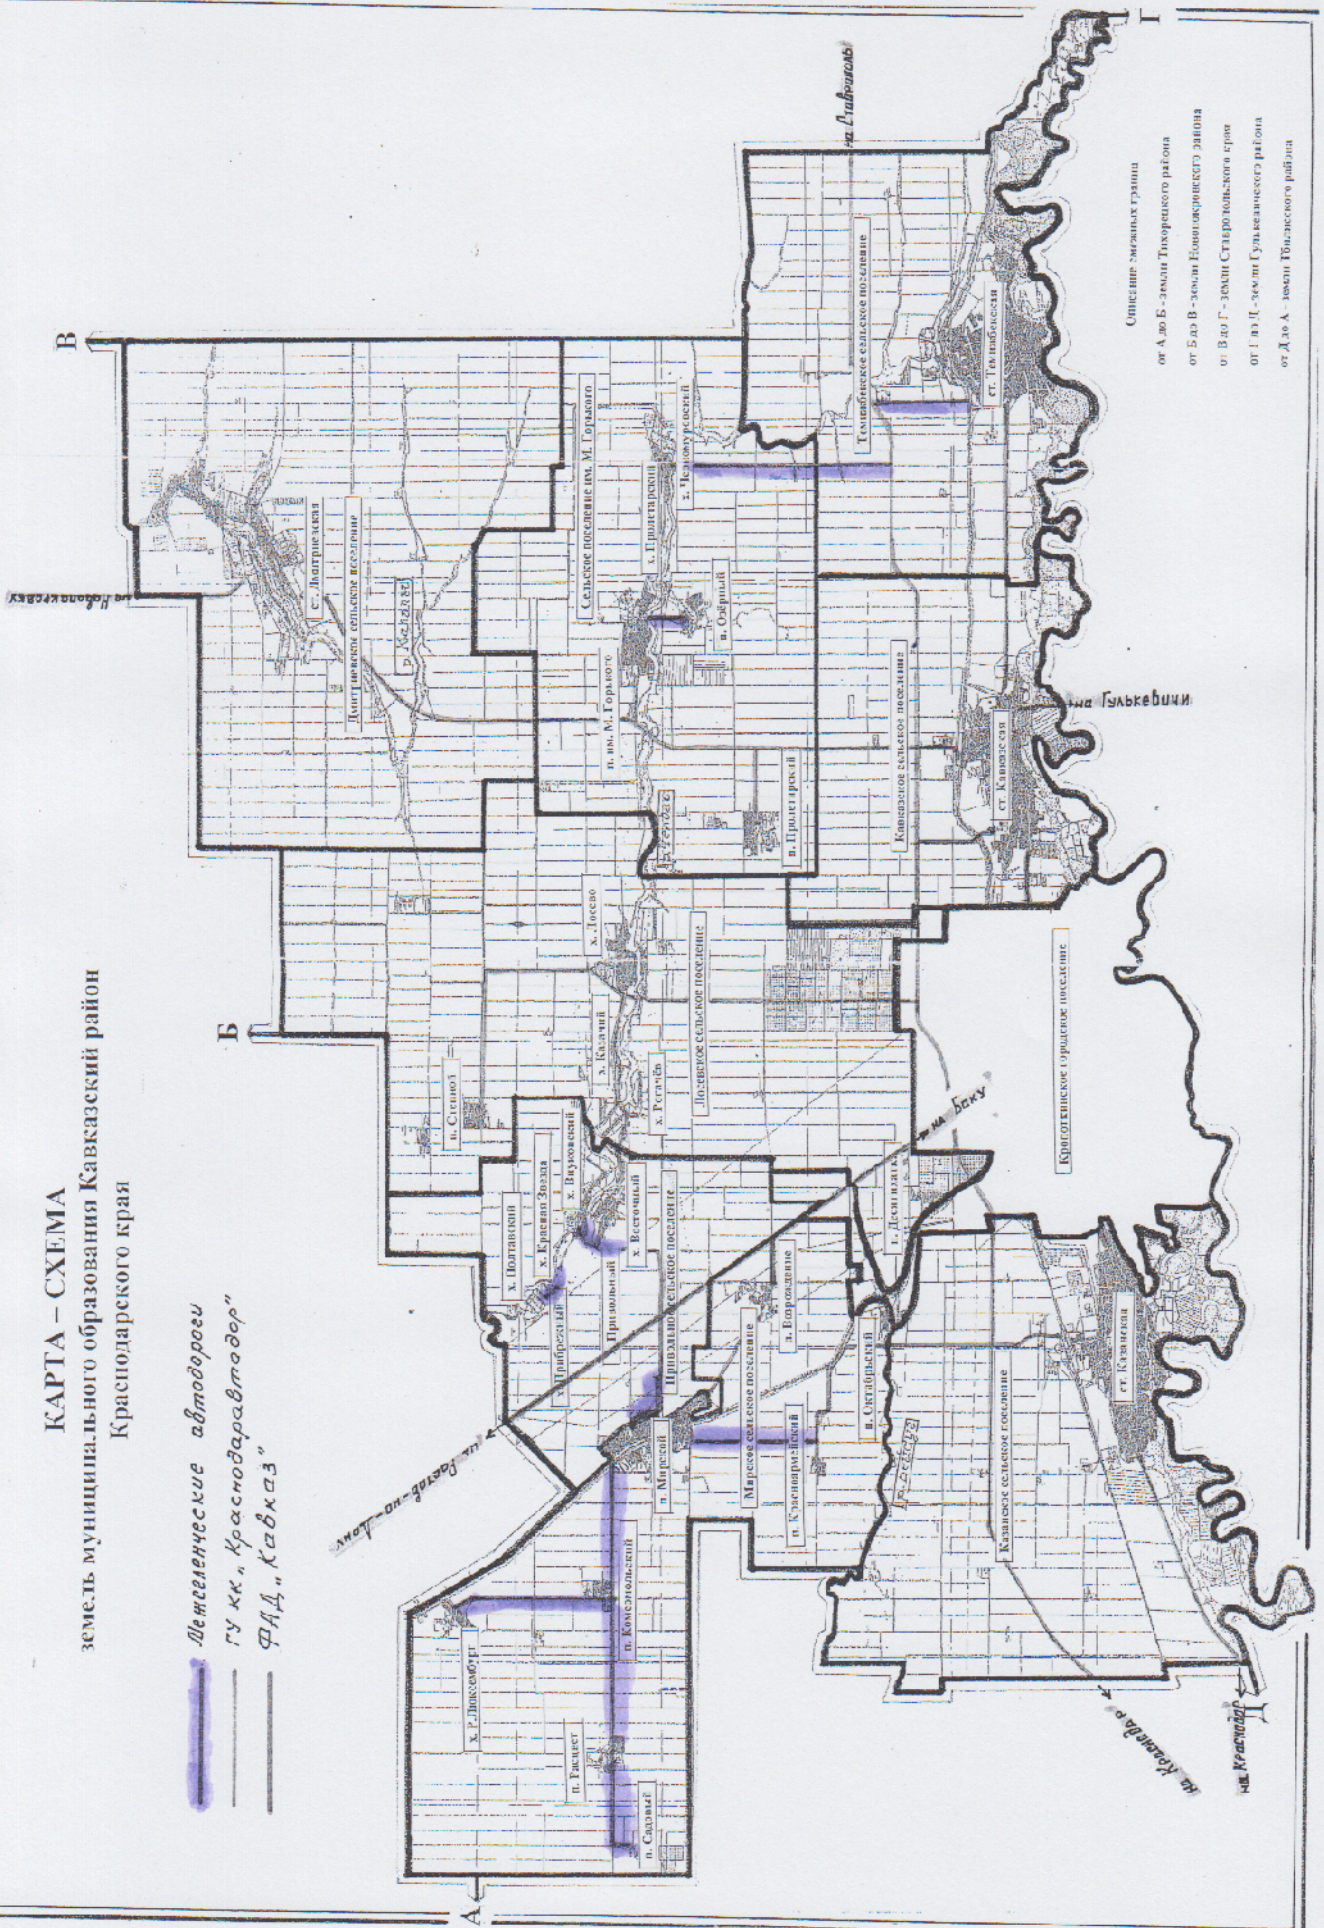

КАРТА – СХЕМА
 земель муниципального образования Кавказский район
 Краснодарского края

— *Внешселенческие автодороги*
 — *г.у.к.к. «Краснодаравтомобдор»*
 — *ФАП «Кавказ»*

Описание земельных границ
 от А до Б - земли Тихорецкого района
 от Б до В - земли Новокуколинского района
 от В до Г - земли Старовладимирского района
 от Г до Д - земли Гулькевичского района
 от Д до А - земли Голубинского района